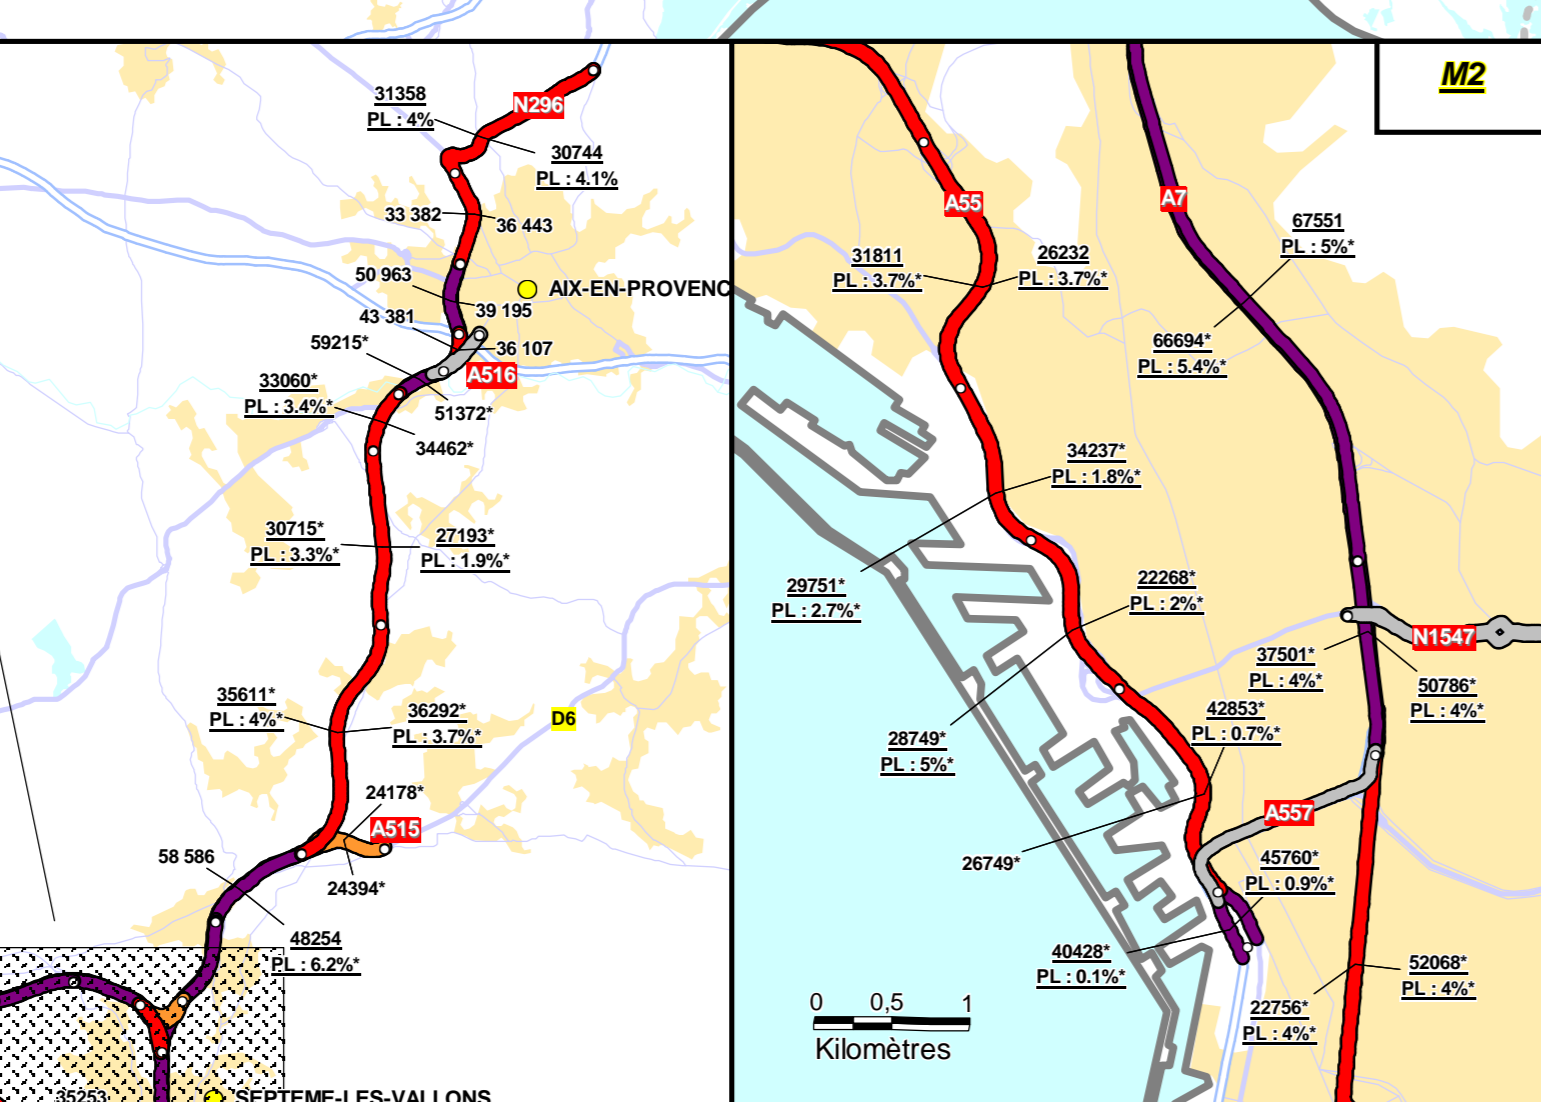

0 5 10
Kilomètres

0 5 10
Kilomètres

0 10 20
Kilomètres