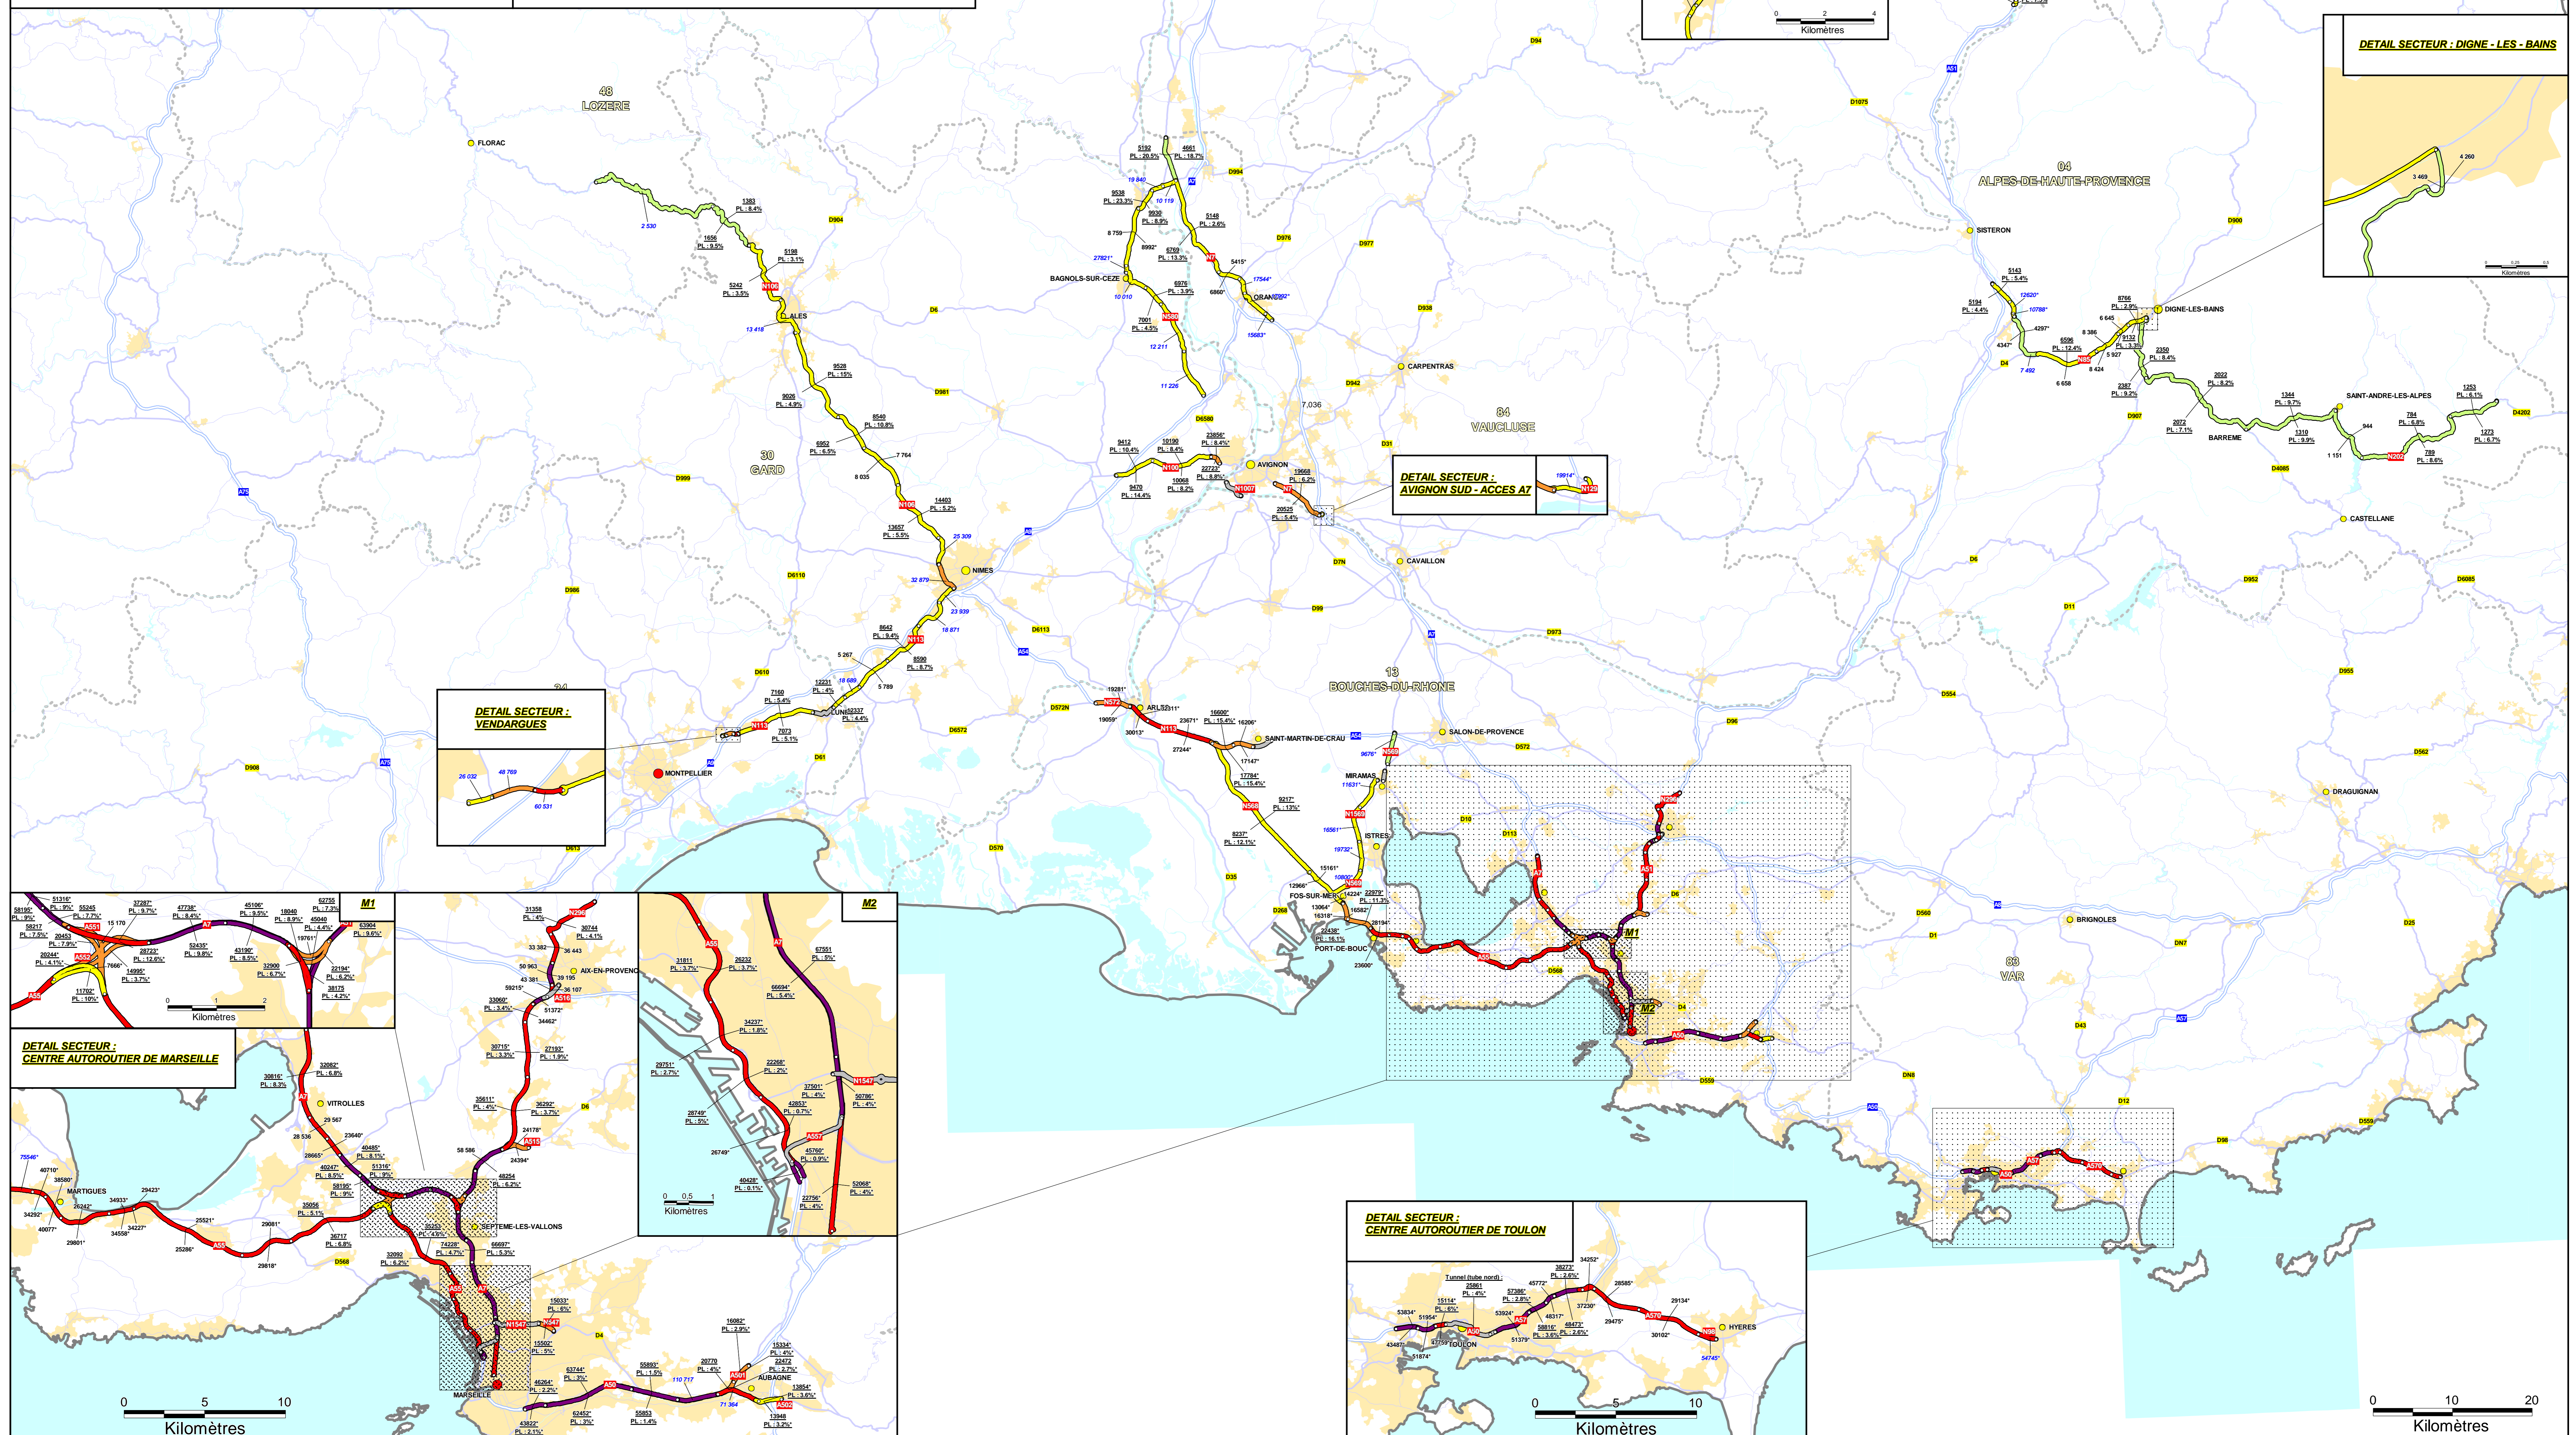

0 5 10
Kilomètres

0 5 10
Kilomètres

0 10 20
Kilomètres