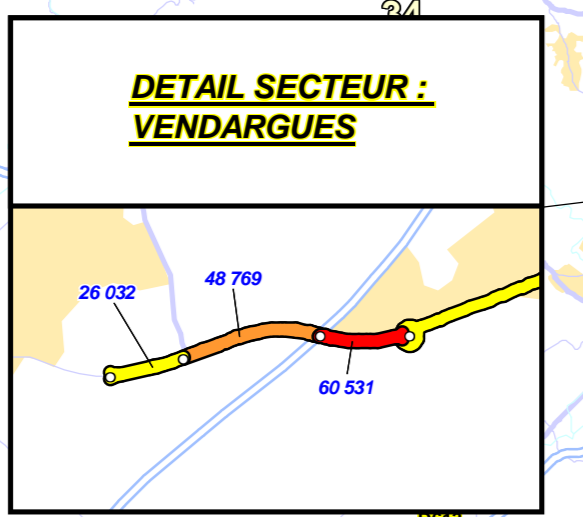

0 5 10
Kilomètres

0 5 10
Kilomètres

0 10 20
Kilomètres