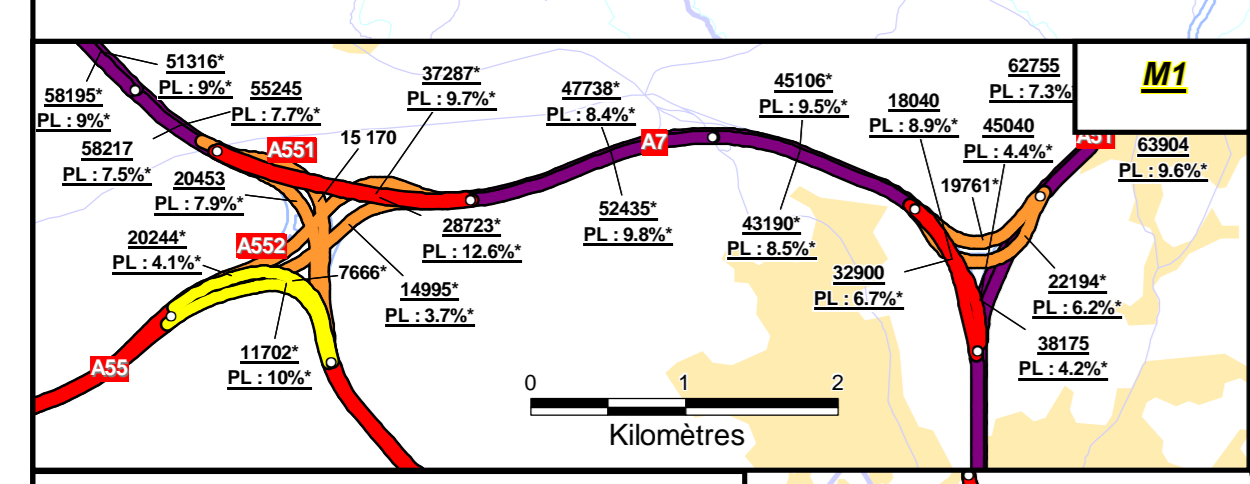

0 5 10
Kilomètres

0 5 10
Kilomètres

0 10 20
Kilomètres